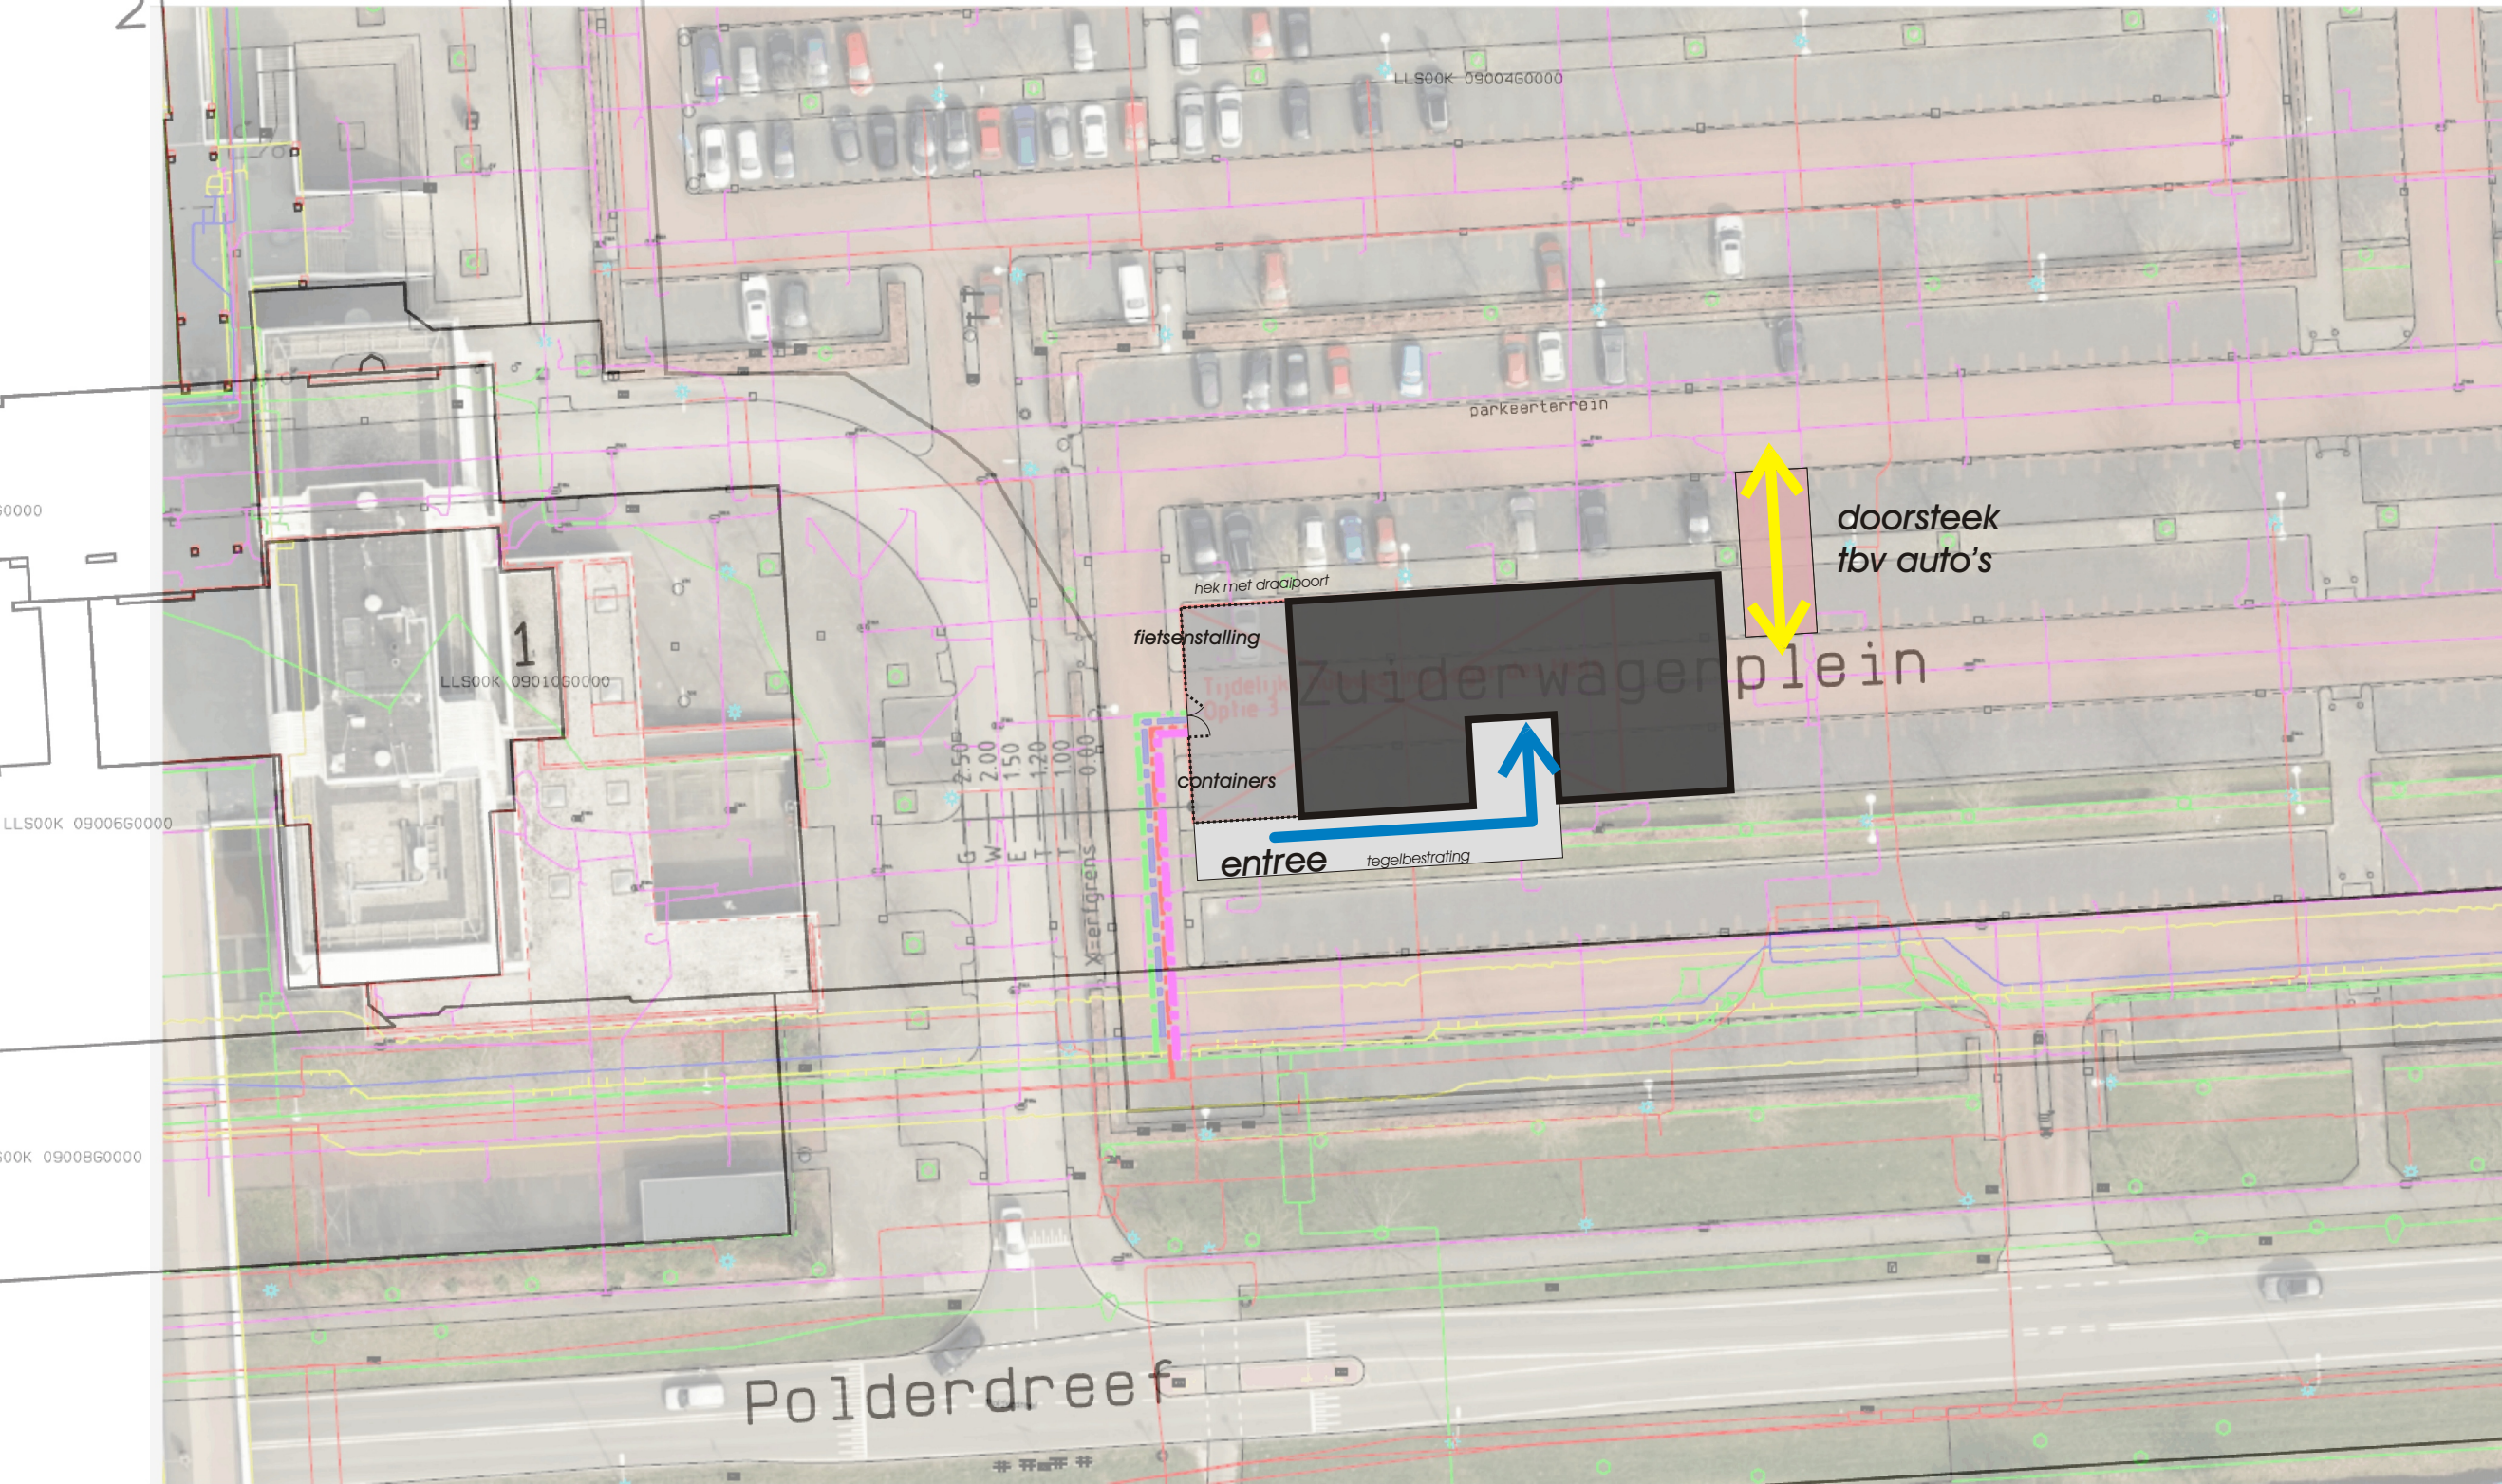

2

Zuiderwagenplein

LELYSTAD
paandersdijk

1919|So.10
schetsontwerp
situatie

schaal 1: 500
datum 2020-03-17

Bovenover

LLS00K 091850000