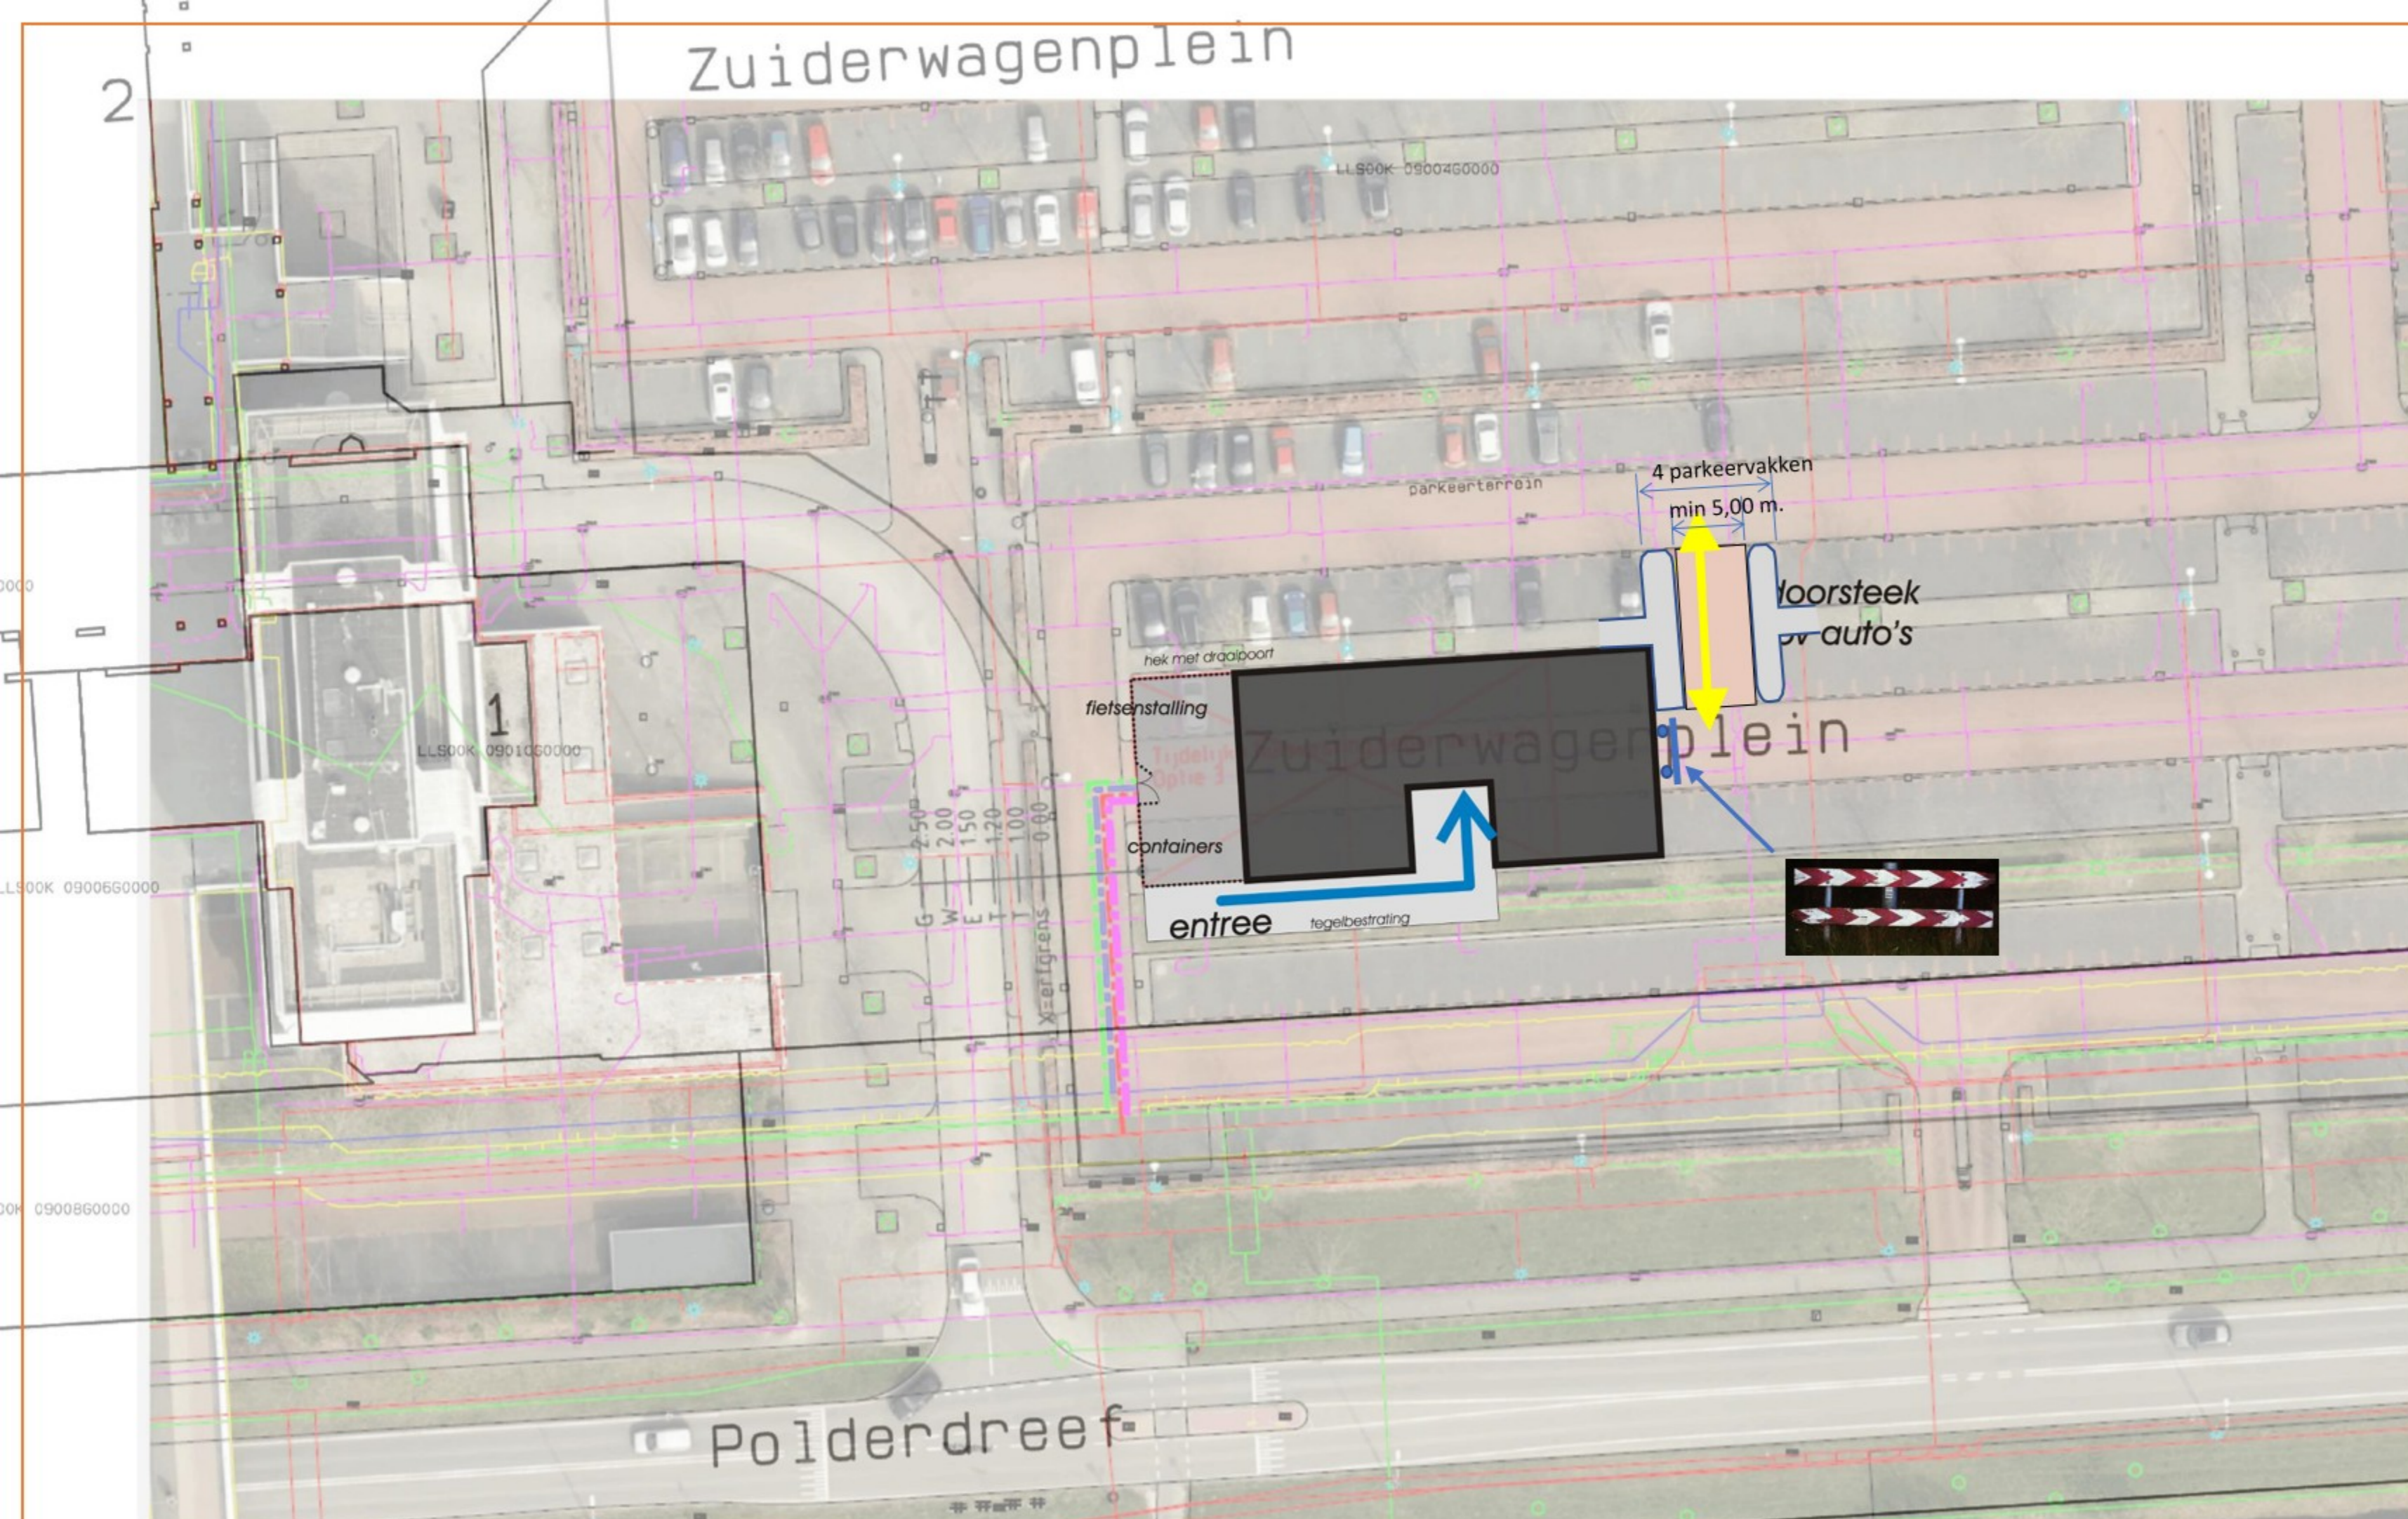

Zuiderwagenplein

2

LELYSTAD
paandersdijk

1919|So.10
schetsontwerp
situatie

schaal 1: 500
datum 2020-03-17