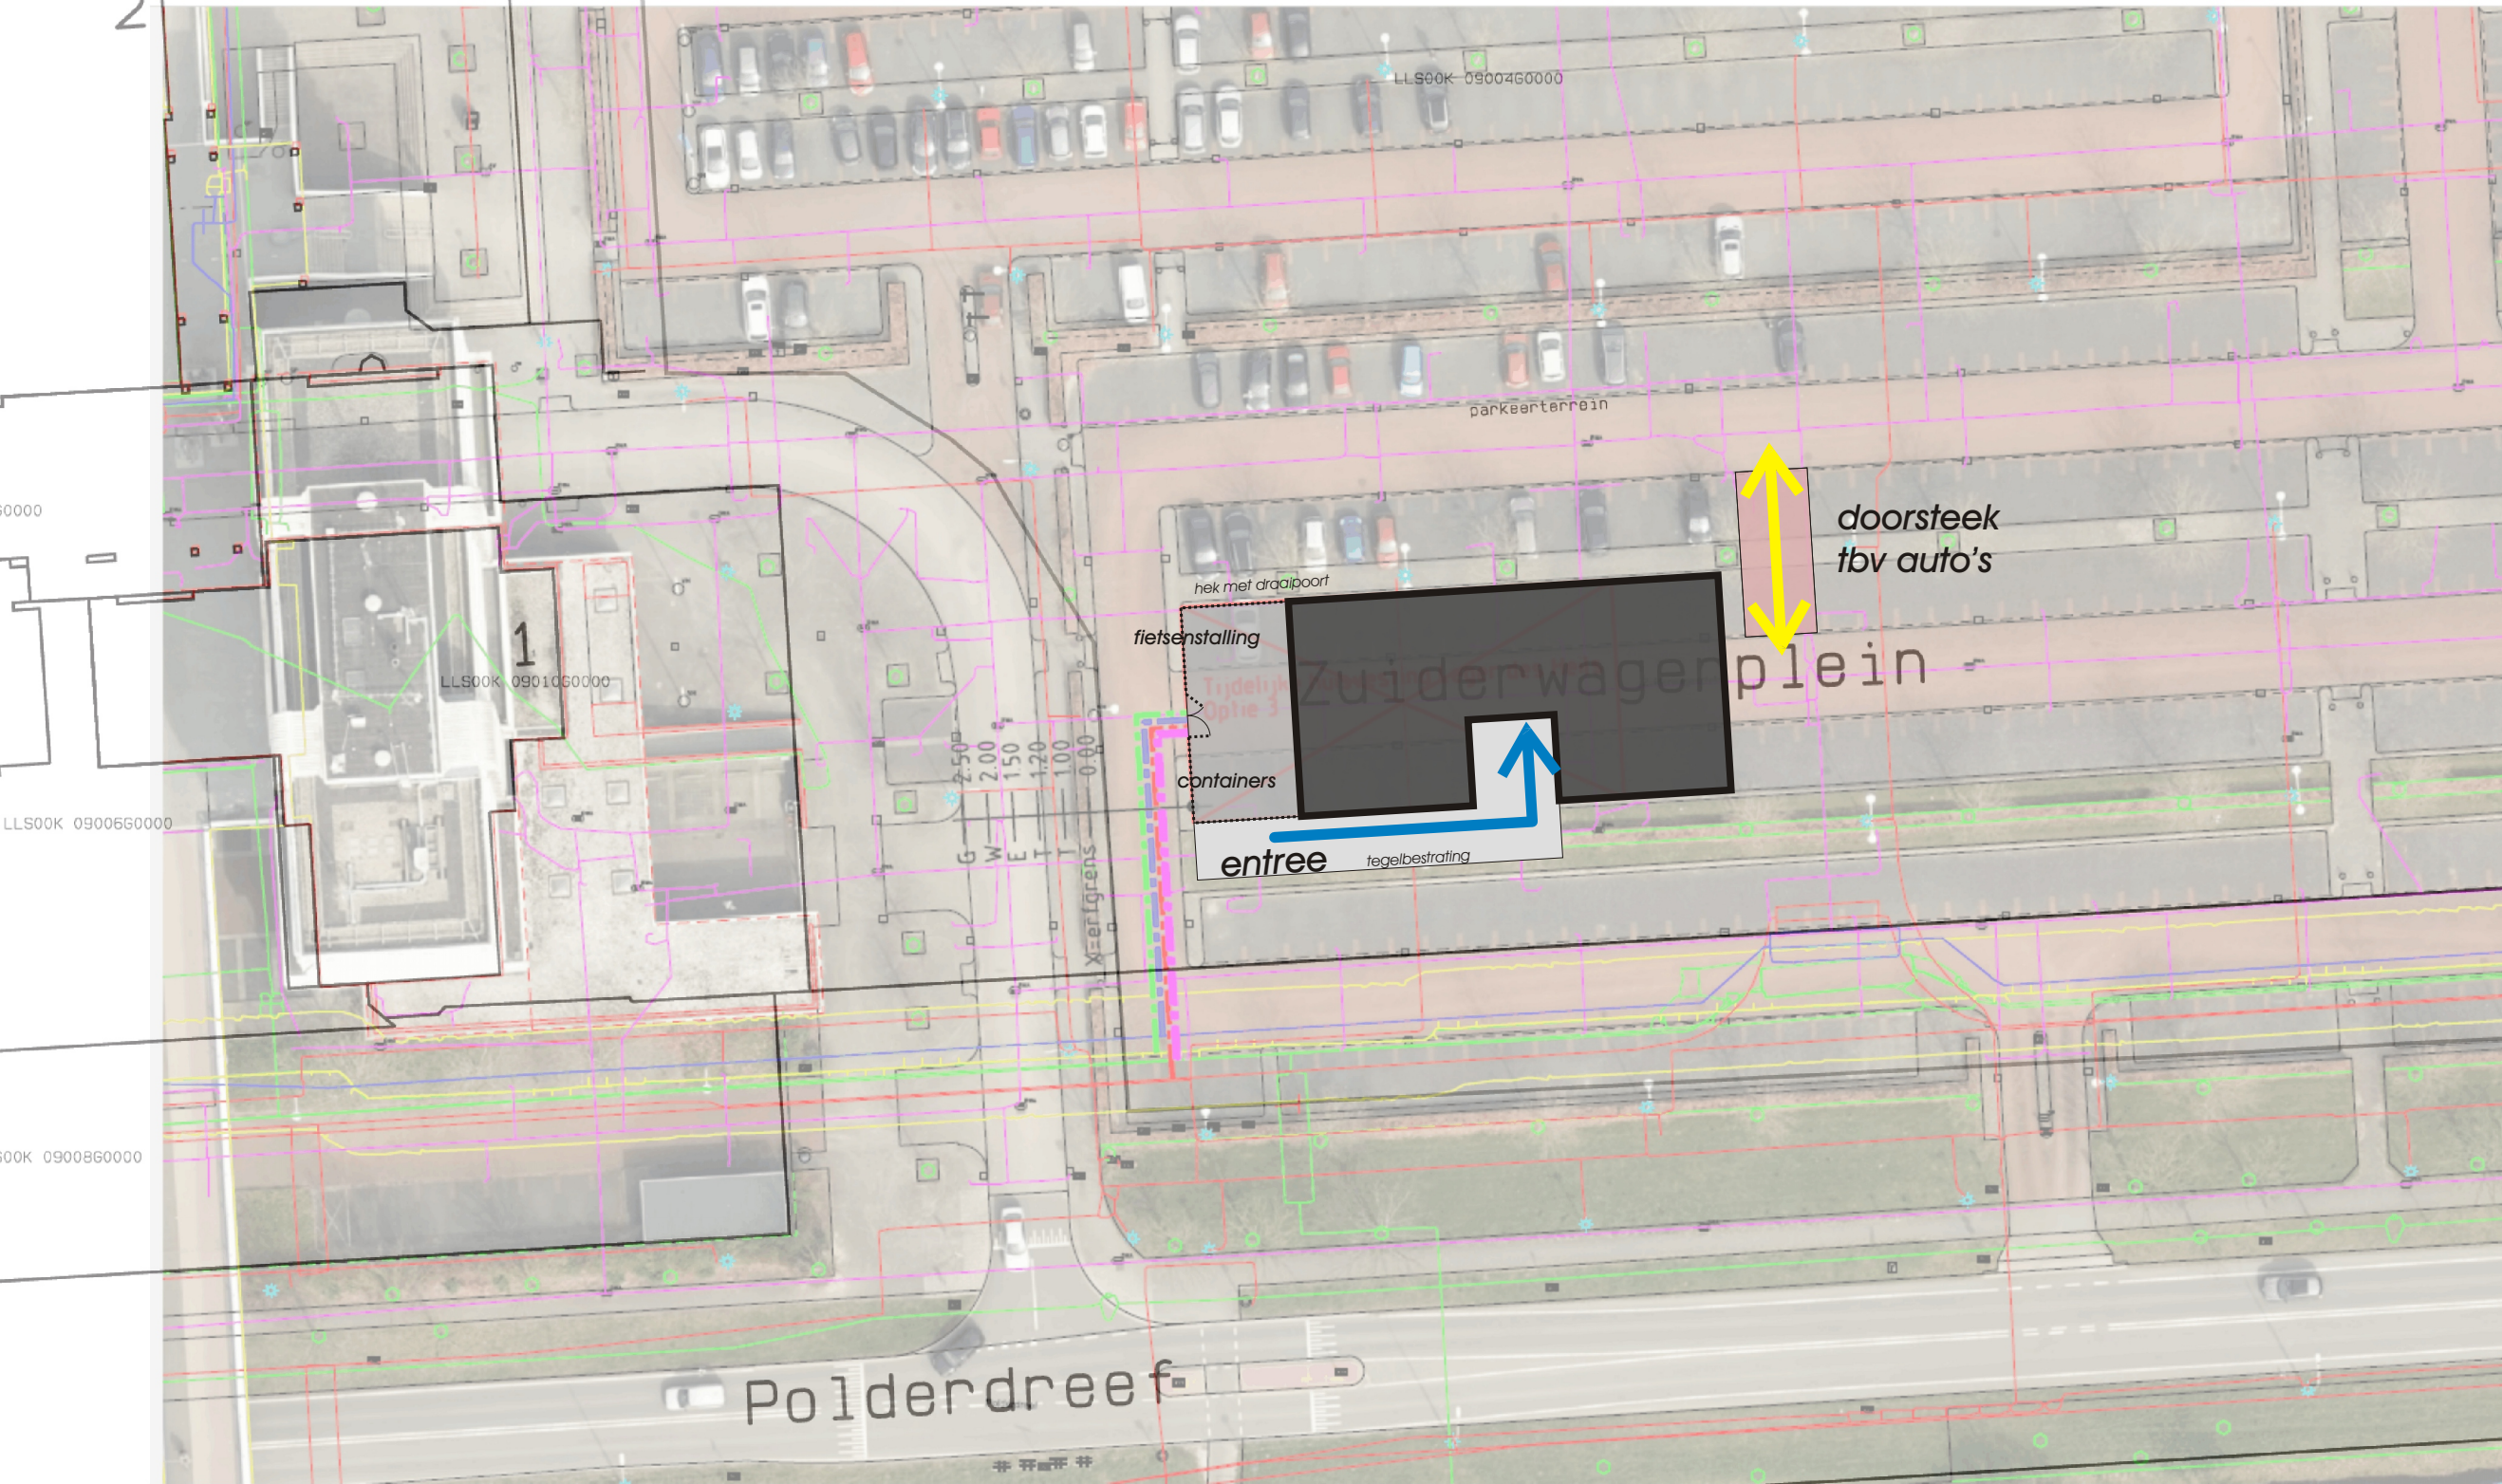

2

Zuiderwagenplein

LELYSTAD  
paandersdijk

1919|So.10  
schetsontwerp  
situatie

schaal 1: 500  
datum 2020-03-17

Bovenover

LLS00K 091850000